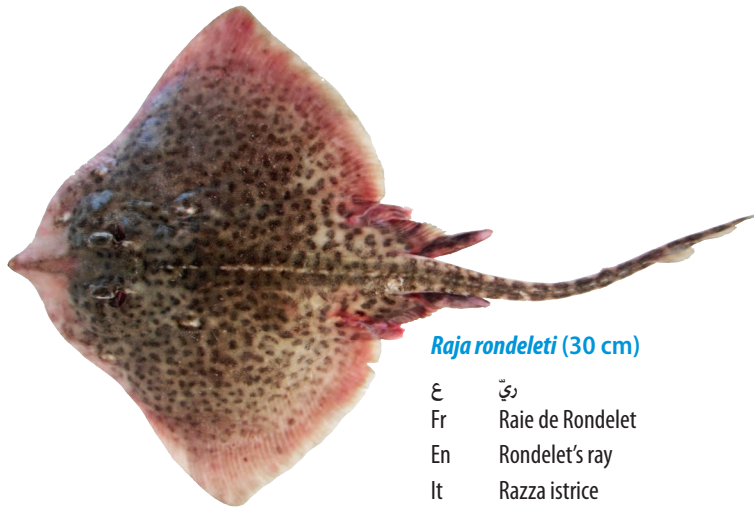

*Trachinotus ovatus* (20 - 35 cm)

ع	عنزة
Fr	Palomine
En	Pompano
It	Ricciola
Es	Pámpano blanco
D	Palometa

*Seriola dumerili* (30 - 50 cm)

ع	صفراية - بشيليمون
Fr	Sériole couronnée
En	Greater amberjack
It	Seriola - Ricciota
Es	Pez de limón
D	Bernsteinfisch

*Zeus faber* (10 - 50 cm)

ع	حوت سيدنا سليمان
Fr	Saint-pierre
En	John dory
It	Sanpiero - Pesce San Pietro
Es	Pez de San Pedro
D	Petersfisch

*Balistes capriscus* (13 - 35 cm)

ع	حلو ف بحر
Fr	Baliste cabri
En	Grey triggerfish
It	Pesce porco - Balesta
Es	Pejepuerco blanco
D	Drückerfisch

***Scorpaena scrofa* (30 cm)**

ع بوكشاش أحمر  
Fr Rascasse rouge  
En Red scorpionfish  
It Scorfano rosso  
Es Cabracho  
D GroÙer Drachenkopf

***Scorpaena porcus* (15 cm)**

ع بوكشاش  
Fr Rascasse brune  
En Black scorpionfish  
It Scorfano bruno  
Es Rascacio  
D Brauner Drachenkopf

*Raja rondeleti* (30 cm)

ع	رئي
Fr	Raie de Rondelet
En	Rondelet's ray
It	Razza istrice
Es	Raya de Rondelet
D	Rochen

*Solea senegalensis* (30 cm)

ع	مداس
Fr	Sole du Sénégal
En	Senegalese sole
It	Sogliola del Senegal - Lengua
Es	Lenguado senegalés
D	Seezunge