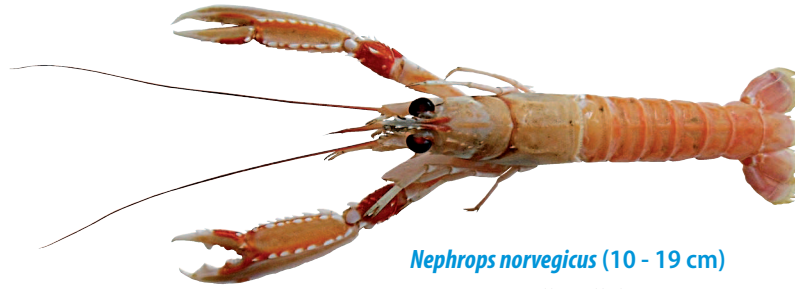

***Melicertus kerathurus* (8 - 14 cm)**

ع	قمبري ملكي
Fr	Caramote
En	Caramote prawn
It	Mazzancolla
Es	Llangosti
D	Furchenkrebs

***Metapenaeus monoceros* (10 - 13 cm)**

ع	قمبري أبيض
Fr	Crevette mouchetée
En	Speckled shrimp
It	Gamberone
Es	Gamba de mozambique
D	Graue garnele

***Aristeus antennatus* (10 - 18 cm)**

ع	قميري أحمر
Fr	Crevette rouge
En	Red shrimp
It	Gambero rosso
Es	Gamba roja
D	Rote garnele

***Parapenaeus longirostris* (8 - 14 cm)**

ع	قميري صغير - شوفرات
Fr	Crevette rose
En	deep-water rose shrimp
It	Gambero rosa
Es	Gamba
D	Rosa garnele

*Palinurus elephas* (20 - 40 cm)

ع	جراد البحر
Fr	Langouste rouge
En	Common spiny lobster
It	Aragosta mediterranea
Es	Langosta comun
D	Europäische languste

*Nephrops norvegicus* (10 - 19 cm)

ع	جراد البحر النرويجي
Fr	Langoustine
En	Norway lobster
It	Scampo
Es	Cigala
D	Kaisergranat

*Homarus gammarus* (23 - 50 cm)

ع	جراد البحر الأوروبي
Fr	Homard européen
En	European lobster
It	Astice europeo
Es	Bogavanate europeo
D	Europaischer

*Scyllarides latus* (15 - 36 cm)

ع	فرزيت
Fr	Grande cigale
En	Mediterranean slipper lobster
It	Cicala grande
Es	Cigarra
D	Grosser barrenkrebs