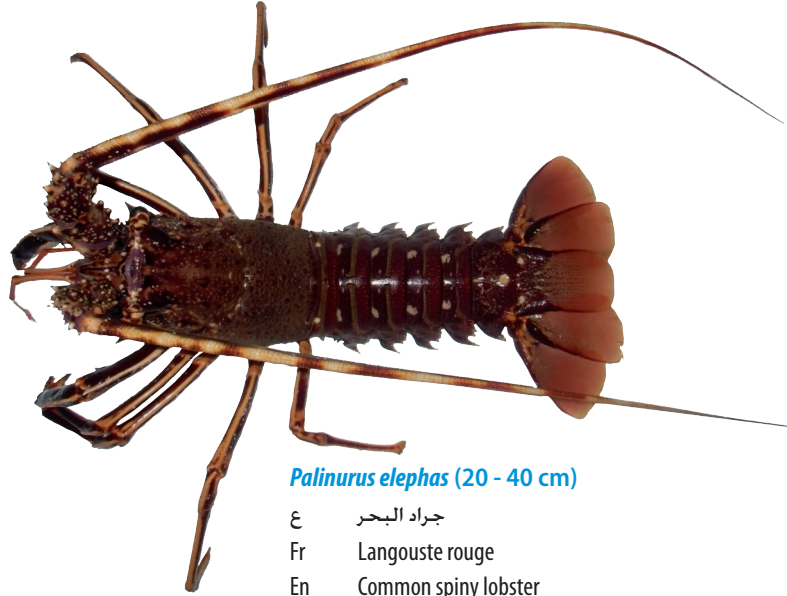

*Symphodus tinca* (10 - 25 cm)

ع	خضراية
Fr	Cr�nilabre paon
En	East Atlantic peacock wrasse
It	Pittara
Es	Peto
D	Pfauen-Lippfisch

*Chelidonichthys lucerna* (20 - 40 cm)

ع	دجاج
Fr	Gronfin perlon
En	Tub gurnard
It	Lucerna
Es	Begel
D	Roter Knurrhahn

***Melicertus kerathurus* (8 - 14 cm)**

ع	قمبري ملكي
Fr	Caramote
En	Caramote prawn
It	Mazzancolla
Es	Llangosti
D	Furchenkrebs

***Metapenaeus monoceros* (10 - 13 cm)**

ع	قمبري أبيض
Fr	Crevette mouchetée
En	Speckled shrimp
It	Gamberone
Es	Gamba de mozambique
D	Graue garnele

***Aristeus antennatus* (10 - 18 cm)**

ع	قميري أحمر
Fr	Crevette rouge
En	Red shrimp
It	Gambero rosso
Es	Gamba roja
D	Rote garnele

***Parapenaeus longirostris* (8 - 14 cm)**

ع	قميري صغير - شوفرات
Fr	Crevette rose
En	deep-water rose shrimp
It	Gambero rosa
Es	Gamba
D	Rosa garnele

*Palinurus elephas* (20 - 40 cm)

ع	جراد البحر
Fr	Langouste rouge
En	Common spiny lobster
It	Aragosta mediterranea
Es	Langosta comun
D	Europäische languste

*Nephrops norvegicus* (10 - 19 cm)

ع	جراد البحر النرويجي
Fr	Langoustine
En	Norway lobster
It	Scampo
Es	Cigala
D	Kaisergranat