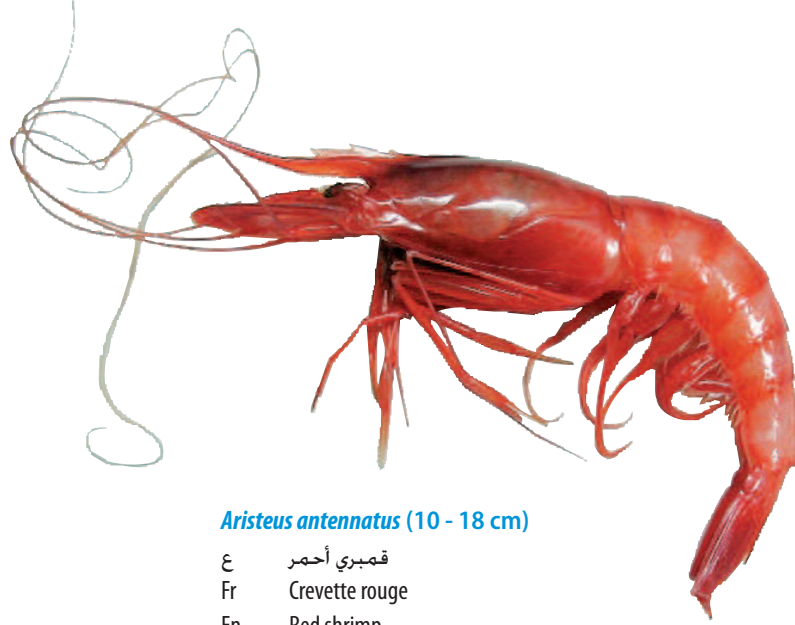

***Mullus surmuletus* (10 - 25 cm)**

ع	تريليا حجر
Fr	Rouget de roche
En	Surmullet
It	Triglia rossa - Triglia di scoglio
Es	Salmonete de roca
D	Meerbarbe

***Mullus barbatus* (10 - 20 cm)**

ع	تريلية بيضاء
Fr	Rouget de vase
En	Red mullet
It	Triglia di fango
Es	Salmonete de fango
D	Rote meerbarbe

*Symphodus tinca* (10 - 25 cm)

ع	خضراية
Fr	Cr�nilabre paon
En	East Atlantic peacock wrasse
It	Pittara
Es	Peto
D	Pfauen-Lippfisch

*Chelidonichthys lucerna* (20 - 40 cm)

ع	دجاج
Fr	Gronfin perlon
En	Tub gurnard
It	Lucerna
Es	Begel
D	Roter Knurrhahn

***Melicertus kerathurus* (8 - 14 cm)**

ع	قمبري ملكي
Fr	Caramote
En	Caramote prawn
It	Mazzancolla
Es	Llangosti
D	Furchenkrebs

***Metapenaeus monoceros* (10 - 13 cm)**

ع	قمبري أبيض
Fr	Crevette mouchetée
En	Speckled shrimp
It	Gamberone
Es	Gamba de mozambique
D	Graue garnele

***Aristeus antennatus* (10 - 18 cm)**

ع	قميري أحمر
Fr	Crevette rouge
En	Red shrimp
It	Gambero rosso
Es	Gamba roja
D	Rote garnele

***Parapenaeus longirostris* (8 - 14 cm)**

ع	قميري صغير - شوفرات
Fr	Crevette rose
En	deep-water rose shrimp
It	Gambero rosa
Es	Gamba
D	Rosa garnele