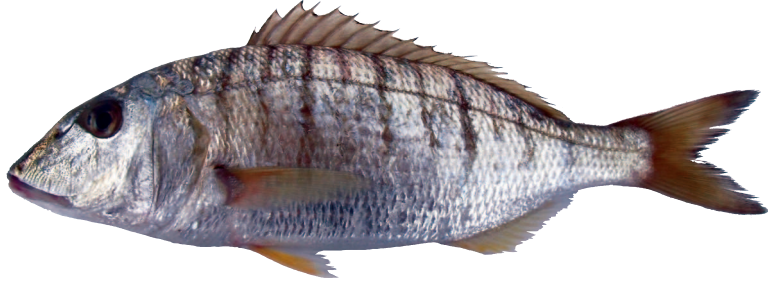

***Diplodus annularis* (8 - 18 cm)**

ع	صبارص
Fr	Sparailon commun
En	Annular seabream
It	Sparo
Es	Raspallón
D	Ringelbrasse

***Diplodus vulgaris* (18 - 25 cm)**

ع	تيمار
Fr	Sar à tête noire
En	Common two-banded seabream
It	Sarago - Sarago fasciato - Zacaro
Es	Sargo mojarra
D	Zweibindenbrasse

*Diplodus sargus sargus* (15 - 30 cm)

ع	زرزا
Fr	Sar commun
En	White seabream
It	Sarago maggiore
Es	Sargo
D	Bindenbrasse

*Diplodus puntazzo* (15 - 30 cm)

ع	تنسوييا
Fr	Sar à museau pointu
En	Sharpsno seabream
It	Puntazzo - Sarago pizzuto
Es	Sargo picudo
D	Spitzbrasse

*Dentex dentex* (20 - 50 cm)

ع	دنديق
Fr	Denté commun
En	Common dentex
It	Dentice
Es	Dentón
D	Zahnbrasse

*Dentex gibbosus* (50 - 75 cm)

ع	جفالي
Fr	Gros denté rose
En	Pink dentex
It	Dentice corazziere
Es	Sama de pluma
D	Dickkopf-Zahnbrasse

*Dentex macrophthalmus* (15 - 25 cm)

ع	فرفال
Fr	Denté à gros yeux
En	Large-eye dentex
It	Dentice occhione
Es	Cachucho
D	Großaugen-Zahnbrasse

*Pagellus erythrinus* (10 - 30 cm)

ع	مرجان
Fr	Pageot commun
En	Common pandora
It	Pagello - Besugo
Es	Breca
D	Rotbrasse