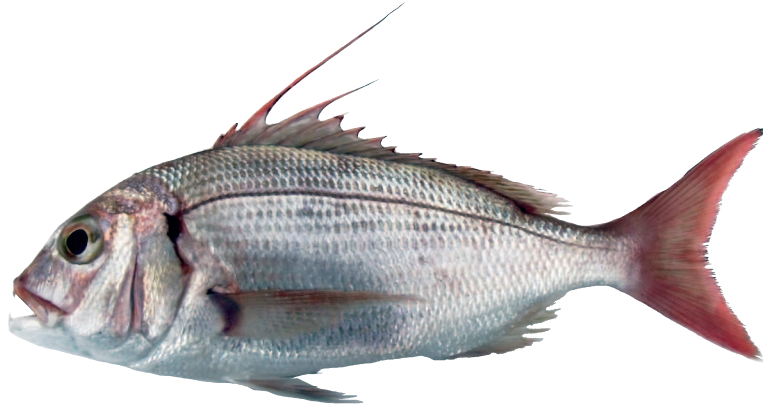

*Dicentrarchus labrax* (20 - 55 cm)

ع	قاروص
Fr	Loup - bar
En	European seabass
It	Lupu - Branzino - Spigola
Es	Lubina
D	Wolfsbarsch

*Sparus aurata* (20 - 50 cm)

ع	ورقة - وراطة
Fr	Dorade royale
En	Gilthead seabream
It	Orata - Oggia
Es	Dorada
D	Goldbrasse

***Diplodus annularis* (8 - 18 cm)**

ع	صبارص
Fr	Sparailon commun
En	Annular seabream
It	Sparo
Es	Raspallón
D	Ringelbrasse

***Diplodus vulgaris* (18 - 25 cm)**

ع	تيمار
Fr	Sar à tête noire
En	Common two-banded seabream
It	Sarago - Sarago fasciato - Zacaro
Es	Sargo mojarra
D	Zweibindenbrasse

*Diplodus sargus sargus* (15 - 30 cm)

ع	زرزا
Fr	Sar commun
En	White seabream
It	Sarago maggiore
Es	Sargo
D	Bindenbrasse

*Diplodus puntazzo* (15 - 30 cm)

ع	تنسوييا
Fr	Sar à museau pointu
En	Sharpsno seabream
It	Puntazzo - Sarago pizzuto
Es	Sargo picudo
D	Spitzbrasse

*Dentex dentex* (20 - 50 cm)

ع	دنديق
Fr	Denté commun
En	Common dentex
It	Dentice
Es	Dentón
D	Zahnbrasse

*Dentex gibbosus* (50 - 75 cm)

ع	جفالي
Fr	Gros denté rose
En	Pink dentex
It	Dentice corazziere
Es	Sama de pluma
D	Dickkopf-Zahnbrasse