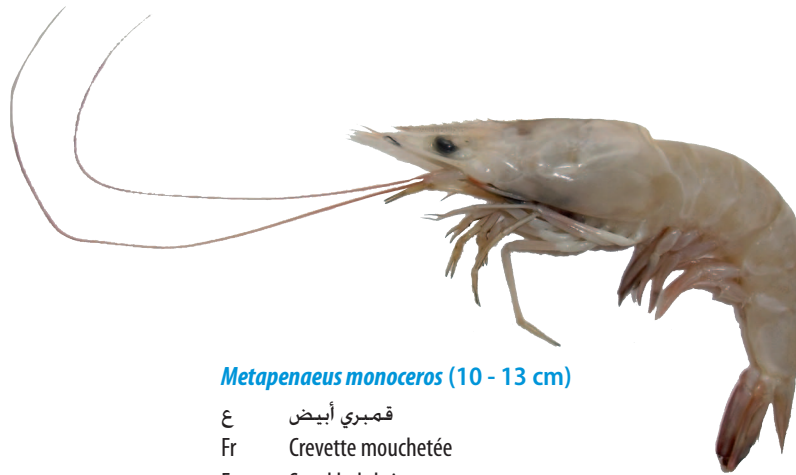

***Mullus surmuletus* (10 - 25 cm)**

ع	تريليا حجر
Fr	Rouget de roche
En	Surmullet
It	Triglia rossa - Triglia di scoglio
Es	Salmonete de roca
D	Meerbarbe

***Mullus barbatus* (10 - 20 cm)**

ع	تريلية بيضاء
Fr	Rouget de vase
En	Red mullet
It	Triglia di fango
Es	Salmonete de fango
D	Rote meerbarbe

*Symphodus tinca* (10 - 25 cm)

ع	خضراية
Fr	Cr�nilabre paon
En	East Atlantic peacock wrasse
It	Pittara
Es	Peto
D	Pfauen-Lippfisch

*Chelidonichthys lucerna* (20 - 40 cm)

ع	دجاج
Fr	Gronfin perlon
En	Tub gurnard
It	Lucerna
Es	Begel
D	Roter Knurrhahn

***Melicertus kerathurus* (8 - 14 cm)**

ع	قمبري ملكي
Fr	Caramote
En	Caramote prawn
It	Mazzancolla
Es	Llangosti
D	Furchenkrebs

***Metapenaeus monoceros* (10 - 13 cm)**

ع	قمبري أبيض
Fr	Crevette mouchetée
En	Speckled shrimp
It	Gamberone
Es	Gamba de mozambique
D	Graue garnele

***Aristeus antennatus* (10 - 18 cm)**

ع	قميري أحمر
Fr	Crevette rouge
En	Red shrimp
It	Gambero rosso
Es	Gamba roja
D	Rote garnele

***Parapenaeus longirostris* (8 - 14 cm)**

ع	قميري صغير - شوفرات
Fr	Crevette rose
En	deep-water rose shrimp
It	Gambero rosa
Es	Gamba
D	Rosa garnele