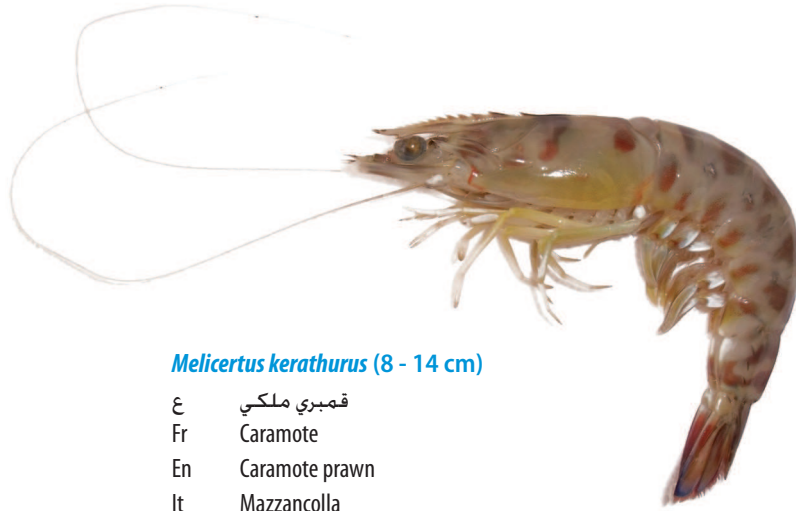

***Scyliorhinus canicula* (20 - 50 cm)**

ع	فطاط
Fr	Petite roussette
En	Small-spotted catshark
It	Rosetta minore
Es	Pintarroja
D	Kleiner Katzenhai

***Mustelus mustelus* (60 - 120 cm)**

ع	كلب بحر
Fr	Émissole lisse
En	Smooth-hound
It	Mussola
Es	Musola
D	Grauer Glatthai

***Mullus surmuletus* (10 - 25 cm)**

ع	تريليا حجر
Fr	Rouget de roche
En	Surmullet
It	Triglia rossa - Triglia di scoglio
Es	Salmonete de roca
D	Meerbarbe

***Mullus barbatus* (10 - 20 cm)**

ع	تريلية بيضاء
Fr	Rouget de vase
En	Red mullet
It	Triglia di fango
Es	Salmonete de fango
D	Rote meerbarbe

*Symphodus tinca* (10 - 25 cm)

ع	خضراية
Fr	Cr�nilabre paon
En	East Atlantic peacock wrasse
It	Pittara
Es	Peto
D	Pfauen-Lippfisch

*Chelidonichthys lucerna* (20 - 40 cm)

ع	دجاج
Fr	Gronfin perlon
En	Tub gurnard
It	Lucerna
Es	Begel
D	Roter Knurrhahn

***Melicertus kerathurus* (8 - 14 cm)**

ع	قمبري ملكي
Fr	Caramote
En	Caramote prawn
It	Mazzancolla
Es	Llangosti
D	Furchenkrebs

***Metapenaeus monoceros* (10 - 13 cm)**

ع	قمبري أبيض
Fr	Crevette mouchetée
En	Speckled shrimp
It	Gamberone
Es	Gamba de mozambique
D	Graue garnele