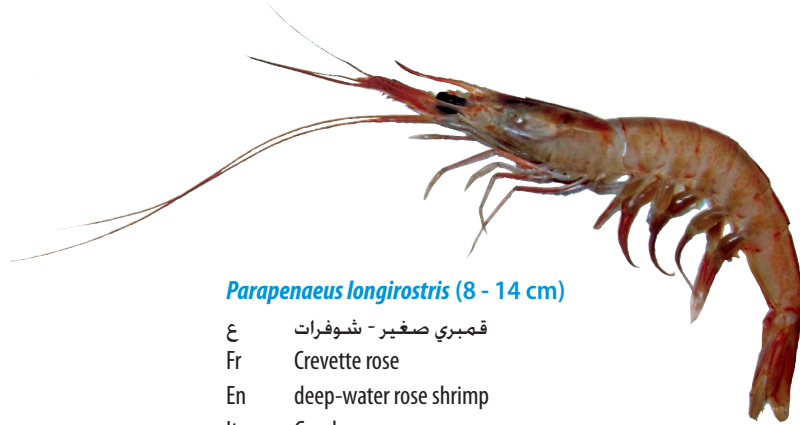

*Symphodus tinca* (10 - 25 cm)

ع	خضراية
Fr	Cr�nilabre paon
En	East Atlantic peacock wrasse
It	Pittara
Es	Peto
D	Pfauen-Lippfisch

*Chelidonichthys lucerna* (20 - 40 cm)

ع	دجاج
Fr	Gronfin perlon
En	Tub gurnard
It	Lucerna
Es	Begel
D	Roter Knurrhahn

***Melicertus kerathurus* (8 - 14 cm)**

ع	قمبري ملكي
Fr	Caramote
En	Caramote prawn
It	Mazzancolla
Es	Llangosti
D	Furchenkrebs

***Metapenaeus monoceros* (10 - 13 cm)**

ع	قمبري أبيض
Fr	Crevette mouchetée
En	Speckled shrimp
It	Gamberone
Es	Gamba de mozambique
D	Graue garnele

***Aristeus antennatus* (10 - 18 cm)**

ع	قميري أحمر
Fr	Crevette rouge
En	Red shrimp
It	Gambero rosso
Es	Gamba roja
D	Rote garnele

***Parapenaeus longirostris* (8 - 14 cm)**

ع	قميري صغير - شوفرات
Fr	Crevette rose
En	deep-water rose shrimp
It	Gambero rosa
Es	Gamba
D	Rosa garnele

*Palinurus elephas* (20 - 40 cm)

ع	جراد البحر
Fr	Langouste rouge
En	Common spiny lobster
It	Aragosta mediterranea
Es	Langosta comun
D	Europäische languste

*Nephrops norvegicus* (10 - 19 cm)

ع	جراد البحر النرويجي
Fr	Langoustine
En	Norway lobster
It	Scampo
Es	Cigala
D	Kaisergranat